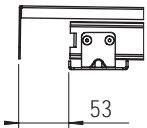

FR 815

AUSZUGSART: TV-Vollauszug,
180° drehbare Platte

ABMESSUNGEN: Tiefe 370 mm, Breite 650 mm
Höhe 68 mm

TRAGKRAFT: dynamisch bis 60 kg

WERKSTOFF: Stahl, Oberfläche der Drehplatte: pulverbeschichtet, Oberfläche der Kugelführung: verzinkt

BESTÜCKUNG: Kugelbestückung

SPEZIFIKATIONEN:

- ▶ Vollausziehbarer TV-Drehauszug mit 10 mm Überauszug
- ▶ Präzisions-Kugelführung für leichtgängigen, geräuscharmen und verkantungsfreien Lauf.
- ▶ Abstoppung beim Ausziehen und Einschieben durch Gummianschläge
- ▶ Drehplatte auf Kunststoffgleitern gelagert - für leichte Drehbarkeit

MONTAGEHINWEIS:

- ▶ Befestigung mit Holzschrauben am Fachboden. Unbedingt alle Befestigungsbohrungen verwenden!

Plattengröße Tiefe x Breite (mm)	AW mm	Gewicht kg	Bestell-Nr. Schwarz	Bestell-Nr. Alufarben
370 x 650	368	8,90	▶ 5010	▶ 80863