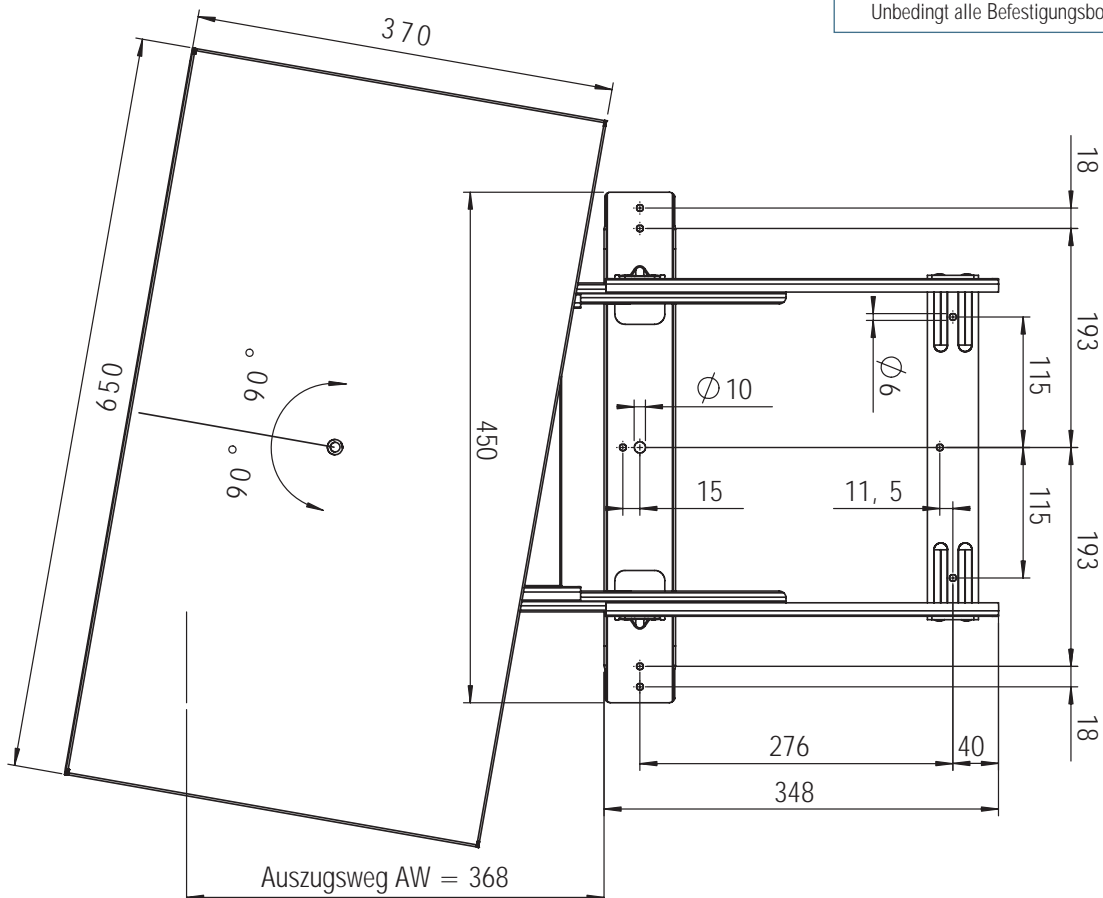

FR 815

AUSZUGSART: TV-Vollauszug,
180° drehbare Platte

ABMESSUNGEN: Tiefe 370 mm, Breite 650 mm
Höhe 68 mm

TRAGKRAFT: dynamisch bis 60 kg

WERKSTOFF: Stahl, Oberfläche der Drehplatte: pulverbeschichtet, Oberfläche der Kugelführung: verzinkt

BESTÜCKUNG: Kugelbestückung

SPEZIFIKATIONEN:

- ▶ Vollausziehbarer TV-Drehauszug mit 10 mm Überauszug
- ▶ Präzisions-Kugelführung für leichtgängigen, geräuscharmen und verkantungsfreien Lauf.
- ▶ Abstoppung beim Ausziehen und Einschieben durch Gummianschläge
- ▶ Drehplatte auf Kunststoffgleitern gelagert - für leichte Drehbarkeit

MONTAGEHINWEIS:

- ▶ Befestigung mit Holzschrauben am Fachboden. Unbedingt alle Befestigungsbohrungen verwenden!

Plattengröße Tiefe x Breite (mm)	AW mm	Gewicht kg	Bestell-Nr. Schwarz	Bestell-Nr. Alufarben
370 x 650	368	8,90	▶ 5010	▶ 80863