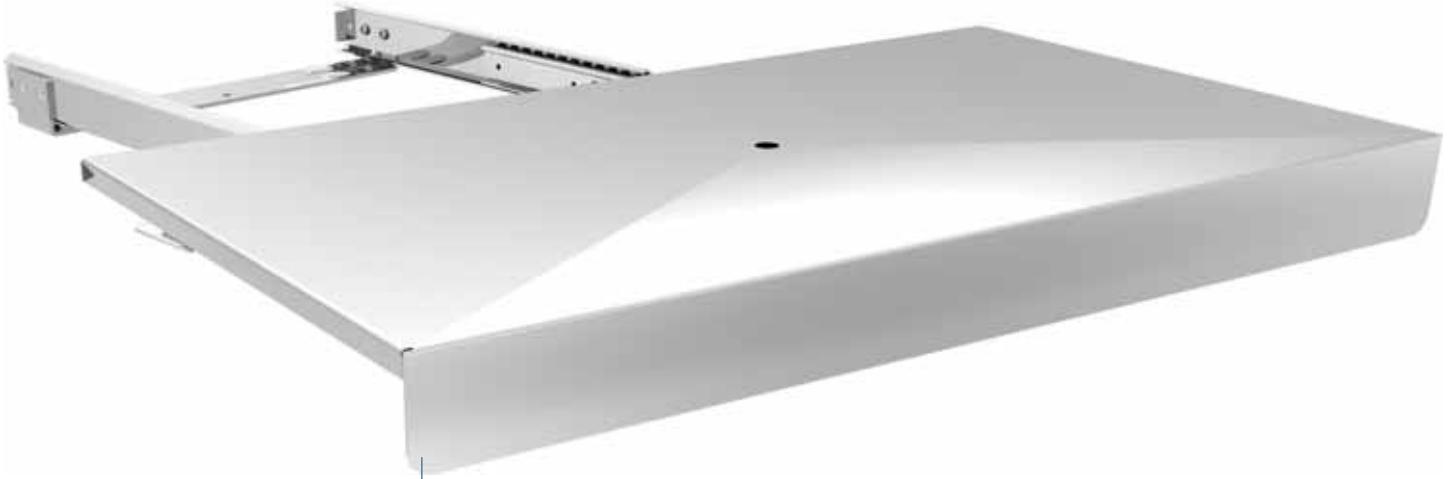

FR 815

AUSZUGSART: TV-Vollauszug,
180° drehbare Platte

ABMESSUNGEN: Tiefe 370 mm, Breite 650 mm
Höhe 68 mm

TRAGKRAFT: dynamisch bis 60 kg

WERKSTOFF: Stahl, Oberfläche der Drehplatte: pulverbeschichtet, Oberfläche der Kugelführung: verzinkt

BESTÜCKUNG: Kugelbestückung

SPEZIFIKATIONEN:

- ▶ Vollausziehbarer TV-Drehauszug mit 10 mm Überauszug
- ▶ Präzisions-Kugelführung für leichtgängigen, geräuscharmen und verkantungsfreien Lauf.
- ▶ Abstoppung beim Ausziehen und Einschieben durch Gummianschläge
- ▶ Drehplatte auf Kunststoffgleitern gelagert - für leichte Drehbarkeit