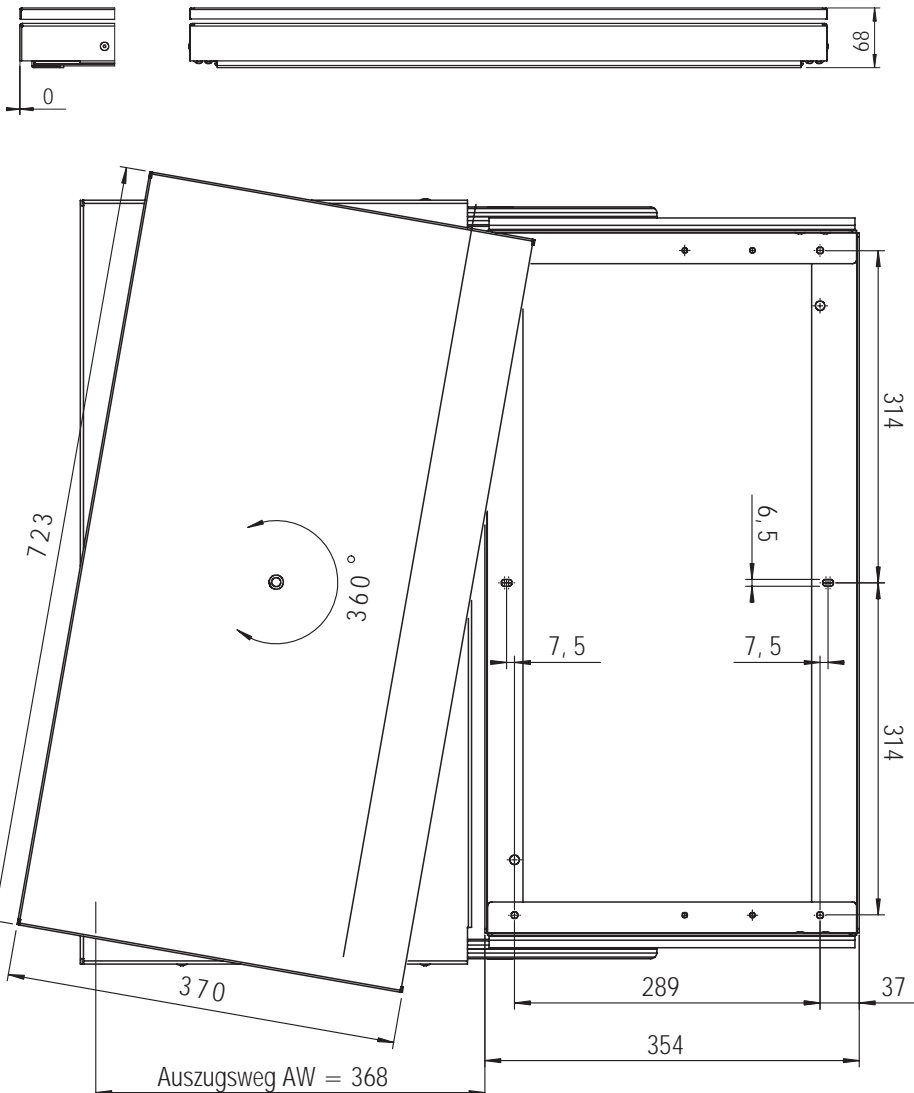

FR 825

AUSZUGSART: TV-Vollauszug,
360° drehbare Platte

ABMESSUNGEN: Tiefe 370 mm, Breite 723 mm
Höhe 68 mm

TRAGKRAFT: dynamisch bis 60 kg

WERKSTOFF: Stahl, Oberfläche der Drehplatte: pulverbeschichtet, Oberfläche der Kugelführung: verzinkt

BESTÜCKUNG: Kugelbestückung

SPEZIFIKATIONEN:

- ▶ Vollausziehbarer TV-Drehauszug mit 10 mm Überauszug
- ▶ Präzisions-Kugelführung für leichtgängigen, geräuscharmen und verkantungsfreien Lauf.
- ▶ Abstopfung beim Ausziehen und Einschieben durch Gummischläge
- ▶ Drehplatte auf Kunststoffgleitern gelagert - für leichte Drehbarkeit

MONTAGEHINWEIS:

- ▶ Befestigung mit Holzschrauben am Fachboden. Unbedingt alle Befestigungsbohrungen verwenden!

Plattengröße Tiefe x Breite	AW mm	Gewicht kg	Bestell-Nr. Schwarz	Bestell-Nr. Alufarben
370 x 723	368	15,20	▶ 91014	▶ 5027

Verpackungseinheit: 1 Stück im Karton ▶ prompt lieferbar